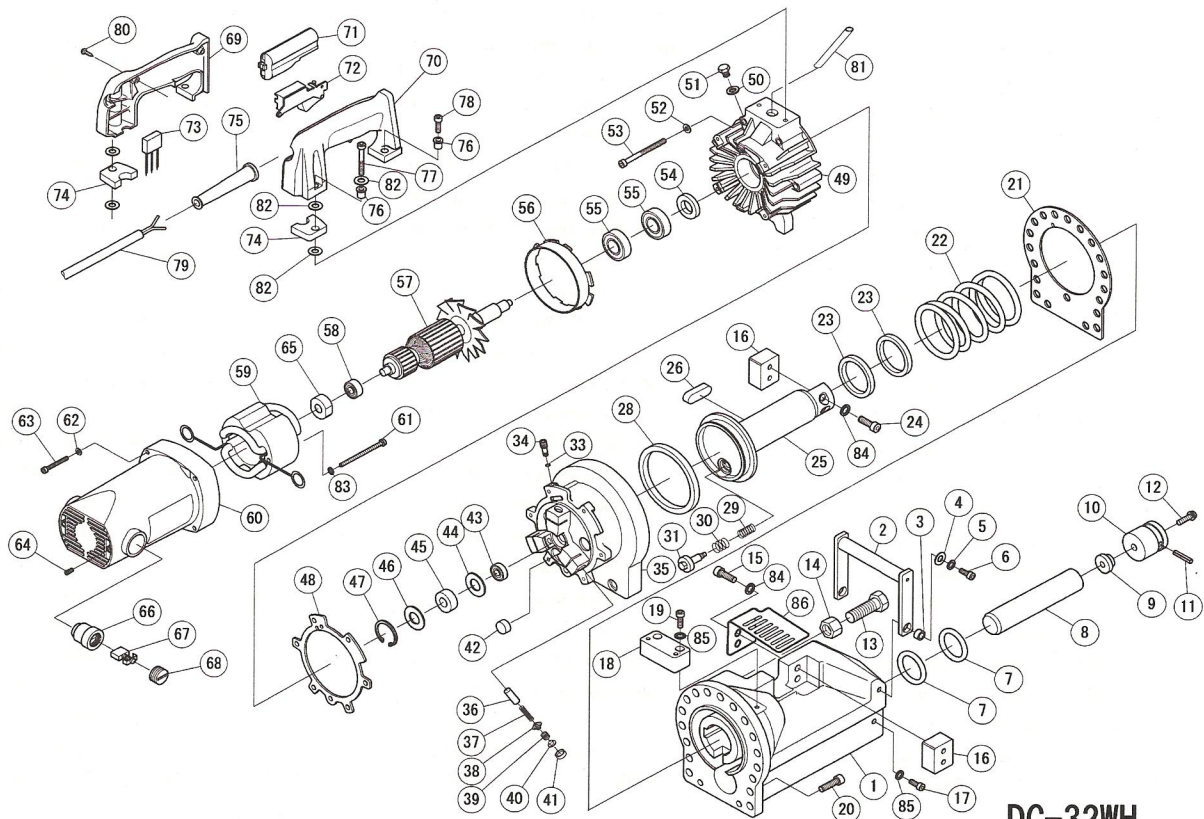

DC-32WH

Rebar Cutter

DC-32WH